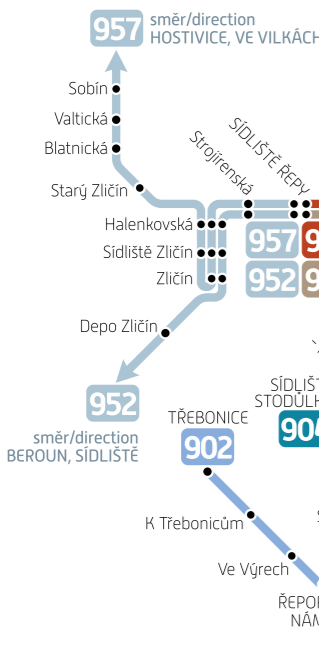

pid

NOČNÍ PROVOZ v Praze

Tramvaje a autobusy

Letiště Václava Havla Praha
Václav Havel Airport Prague

Night operation in Prague

Trams and buses

LAZARSKÁ Centrální přestupní bod nočních tramvajových linek číslo 91–99
Central night-time transfer point for tram lines number 91–99

91 Noční tramvajové linky 91–99
Night-time tram lines 91–99

901 Noční autobusové linky 901–915
Night-time bus lines 901–915

951 Noční příměstské autobusové linky 951–960
Night-time suburban bus lines 951–960

Linka se zastávkou obousměrnou a jednosměrnou
Line with two-way and one-way stop

Trvalý stav – září 2021 Permanent situation – September 2021
© Dopravní podnik hl. m. Prahy, akciová společnost Uzávěrka dat: 1. 9. 2021