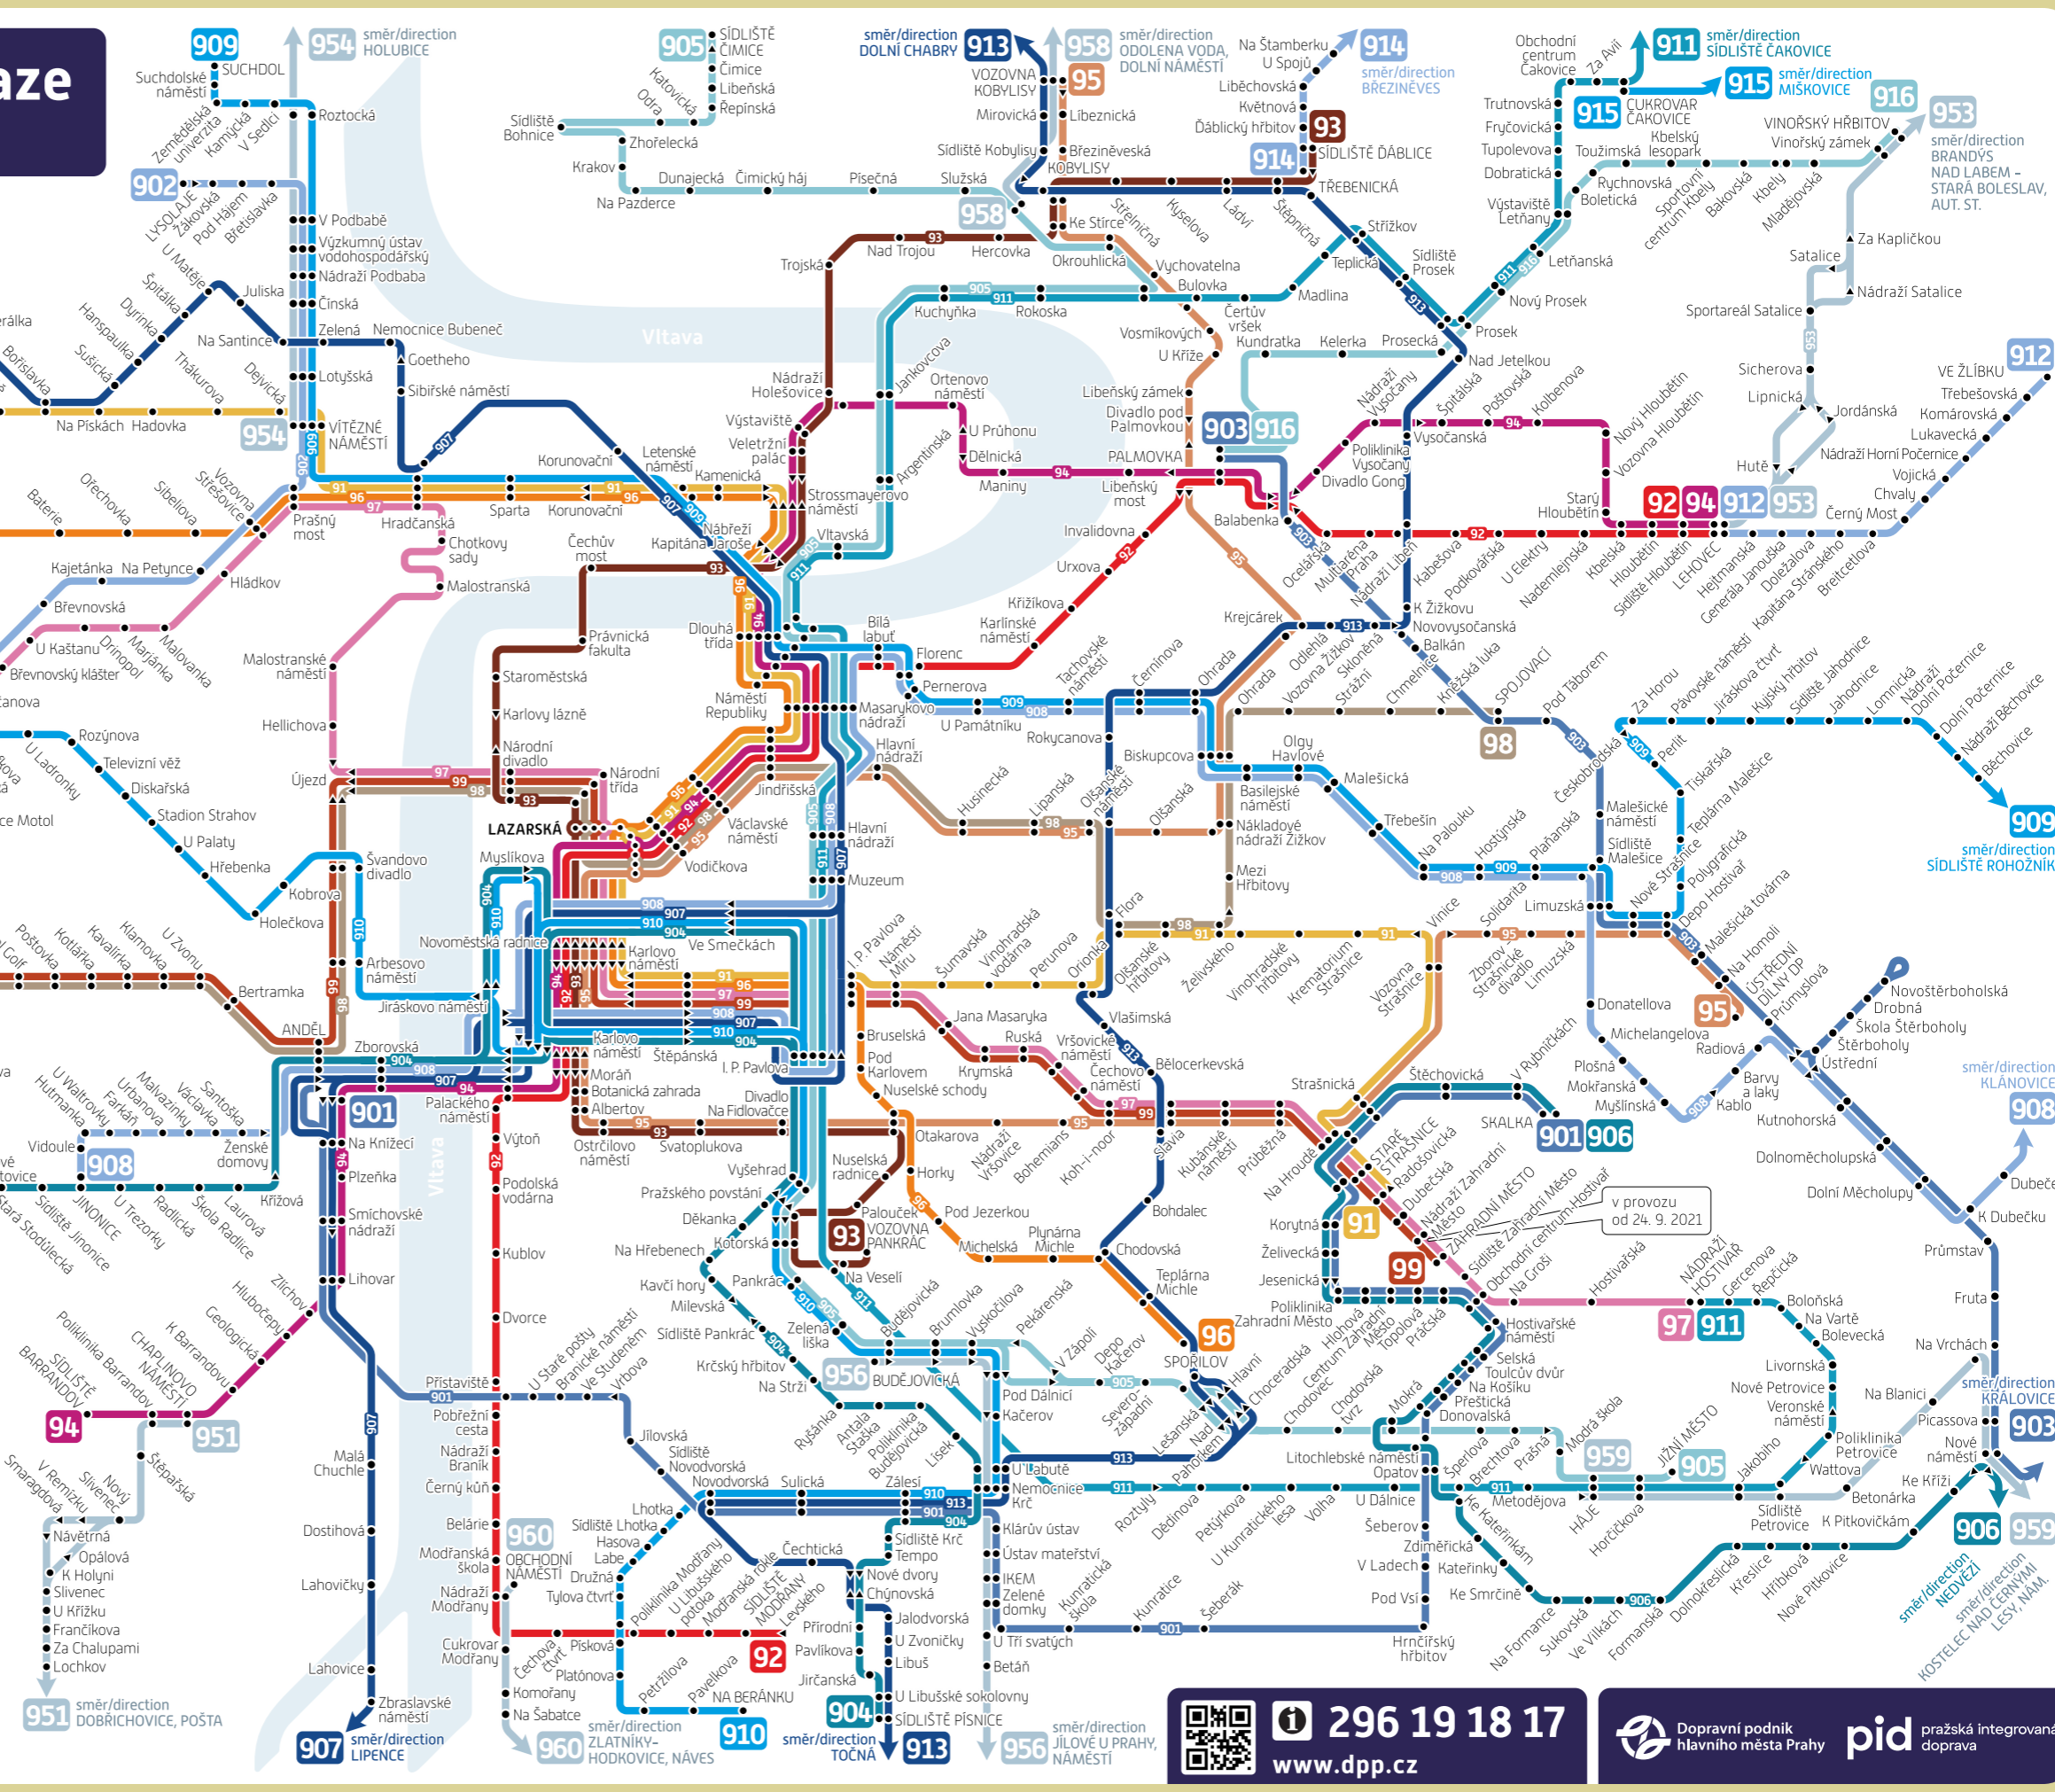

pid

NOČNÍ PROVOZ v Praze

Tramvaje a autobusy

Letiště Václava Havla Praha
Václav Havel Airport Prague

Night operation in Prague

Trams and buses

LAZARSKÁ Centrální přestupní bod nočních tramvajových linek číslo 91–99
Central night-time transfer point for tram lines number 91–99

91 Noční tramvajové linky 91–99
Night-time tram lines 91–99

901 Noční autobusové linky 901–915
Night-time bus lines 901–915

951 Noční příměstské autobusové linky 951–960
Night-time suburban bus lines 951–960

Linka se zastávkou obousměrnou a jednosměrnou
Line with two-way and one-way stop

Trvalý stav – září 2021 Permanent situation – September 2021
© Dopravní podnik hl. m. Prahy, akciová společnost Uzávěrka dat: 1. 9. 2021