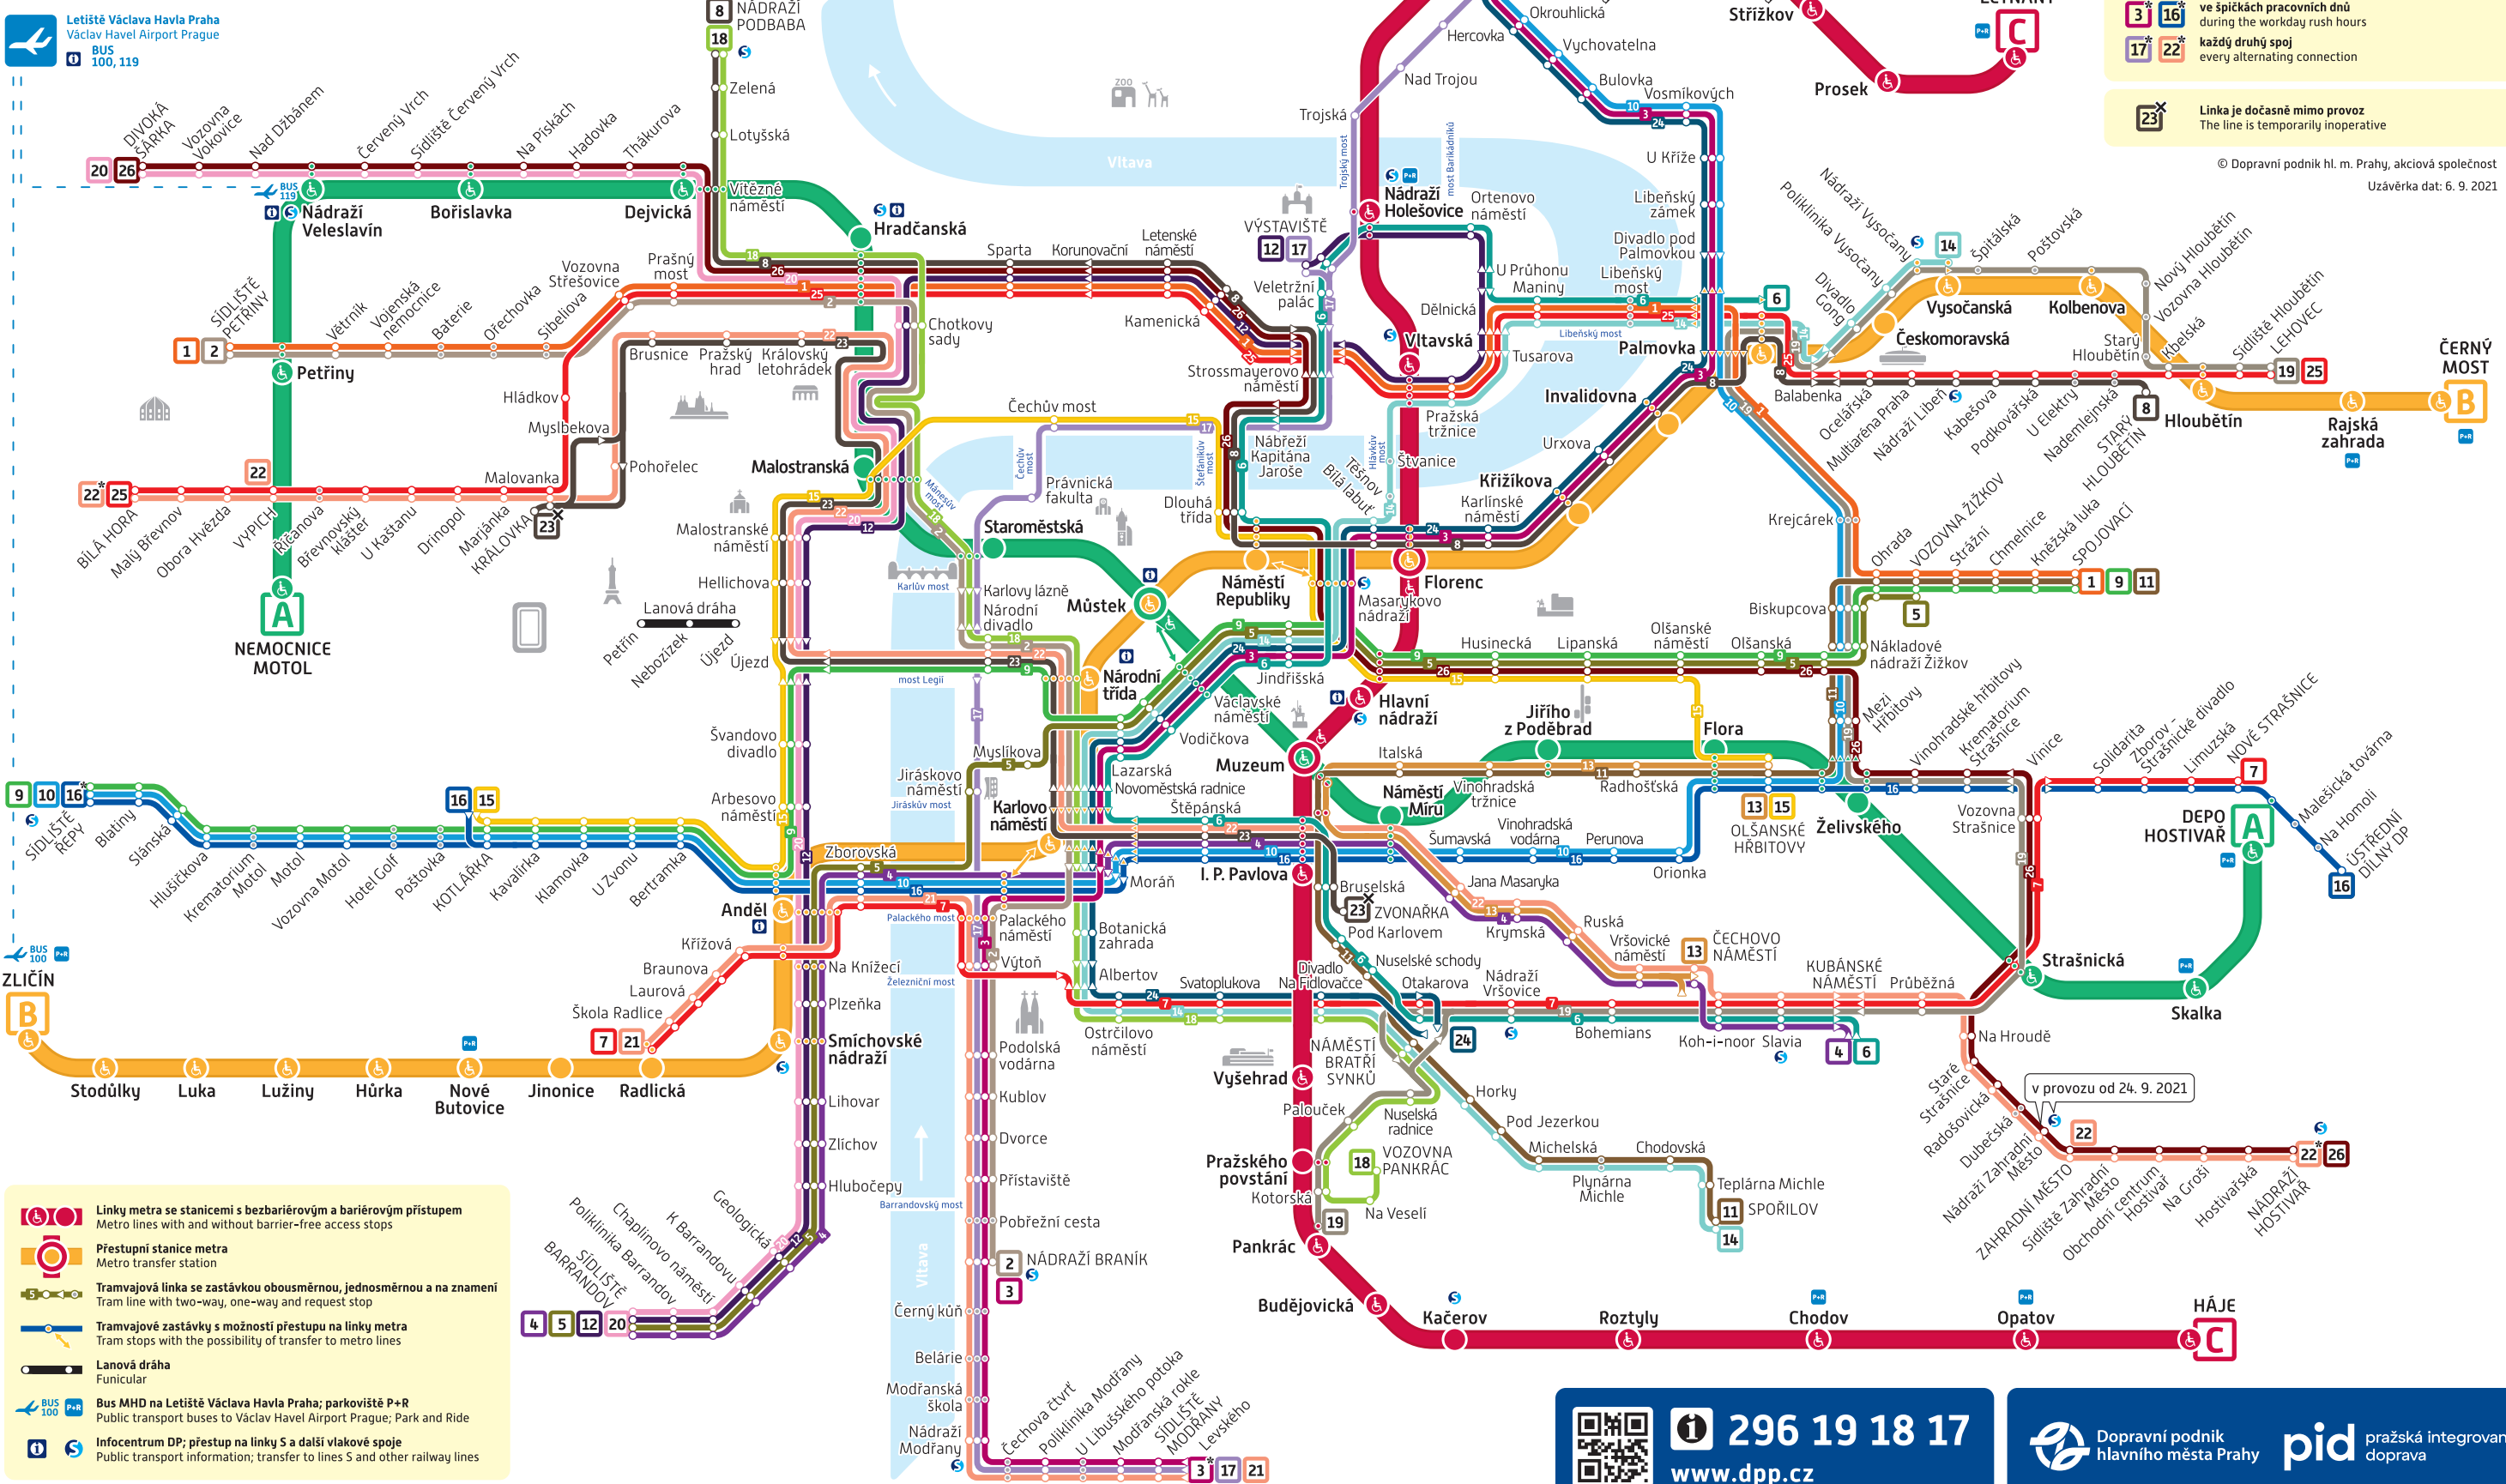

## Trams and Metro in Prague

Všechny zastávky – Denní provoz – Trvalý stav – od 16. září 2021  
All stops – Daytime operation – Permanent situation – valid as of the 16<sup>th</sup> September 2021

Linka je v provozu:  
The line is in operation

4 21 ve špičkách pracovních dnů  
during the weekday rush hours

24 v pracovní dny cca od 6:00 do 20:00 hodin  
on work days between approximately 6 AM and 8 PM

Do takto označených konečných zastávek jezdí linka pouze:  
The line runs to these terminal stops only:

3 16 ve špičkách pracovních dnů  
during the weekday rush hours

17 22 každý druhý spoj  
every alternating connection

23 Linka je dočasně mimo provoz  
The line is temporarily inoperative

© Dopravní podnik hl. m. Prahy, akciová společnost  
Uzávěrka dat: 6. 9. 2021

Letiště Václava Havla Praha  
Václav Havel Airport Prague  
BUS 100, 119

- Linky metra se stanicemi s bezbariérovým a bariérovým přístupem  
Metro lines with and without barrier-free access stops
- Přestupní stanice metra  
Metro transfer station
- Tramvajová linka se zastávkou obousměrnou, jednosměrnou a na znamení  
Tram line with two-way, one-way and request stop
- Tramvajové zastávky s možností přestupu na linky metra  
Tram stops with the possibility of transfer to metro lines
- Lanová dráha  
Funicular
- Bus MHD na Letiště Václava Havla Praha; parkoviště P+R  
Public transport buses to Václav Havel Airport Prague; Park and Ride
- Infocentrum DP; přestup na linky S a další vlakové spoje  
Public transport information; transfer to lines S and other railway lines