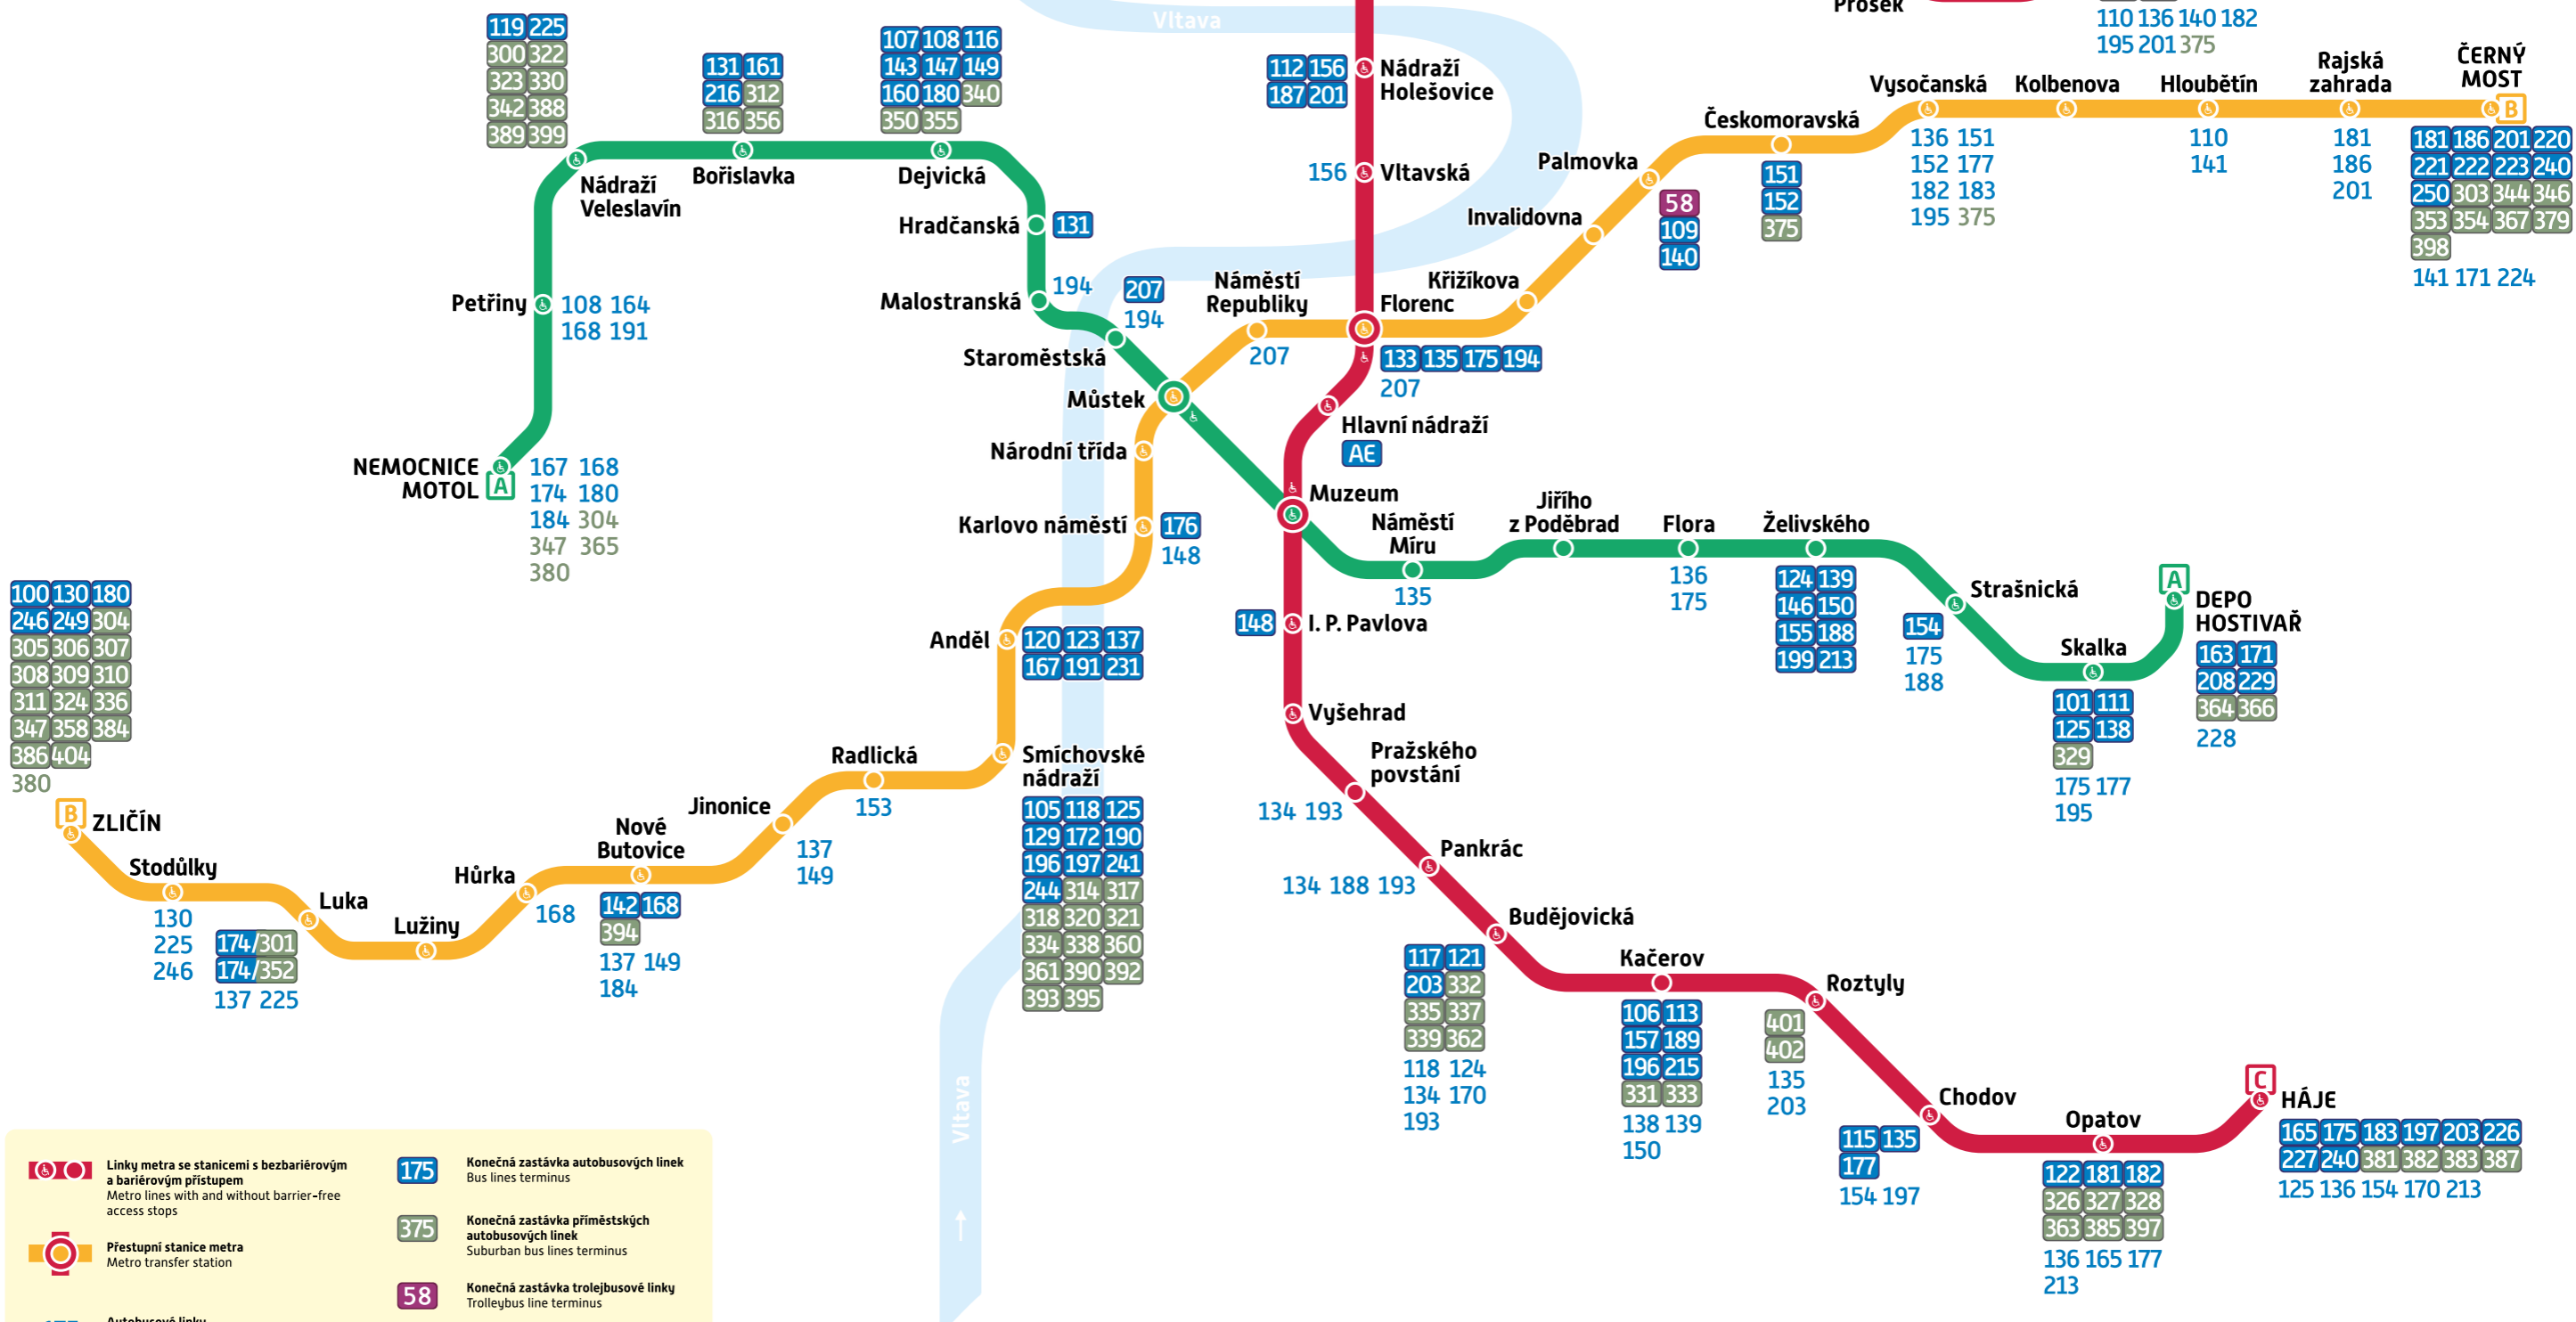

AUTOBUSOVÉ A TROLEJBUSOVÉ LINKY ZASTAVUJÍCÍ U STANIC METRA

Bus and Trolleybus lines with stops at metro stations

Orientační plán – Denní provoz – Trvalý stav – od 1. září 2021

Map – Daytime operation – Permanent situation – valid as of the 1st September 2021

- Linky metra se stanicemi s bezbariérovým a bariérovým přístupem
Metro lines with and without barrier-free access stops
- Přestupní stanice metra
Metro transfer station
- 175** Autobusové linky
Bus lines
- 375** Příměstské autobusové linky
Suburban bus lines
- 175** Konečná zastávka autobusových linek
Bus lines terminus
- 375** Konečná zastávka příměstských autobusových linek
Suburban bus lines terminus
- 58** Konečná zastávka trolejbusové linky
Trolleybus line terminus
- 174/301** Změna čísla linky v zastávce, cestující nemusí vystupovat
Line number change at the bus stop, passengers need not to get off the bus