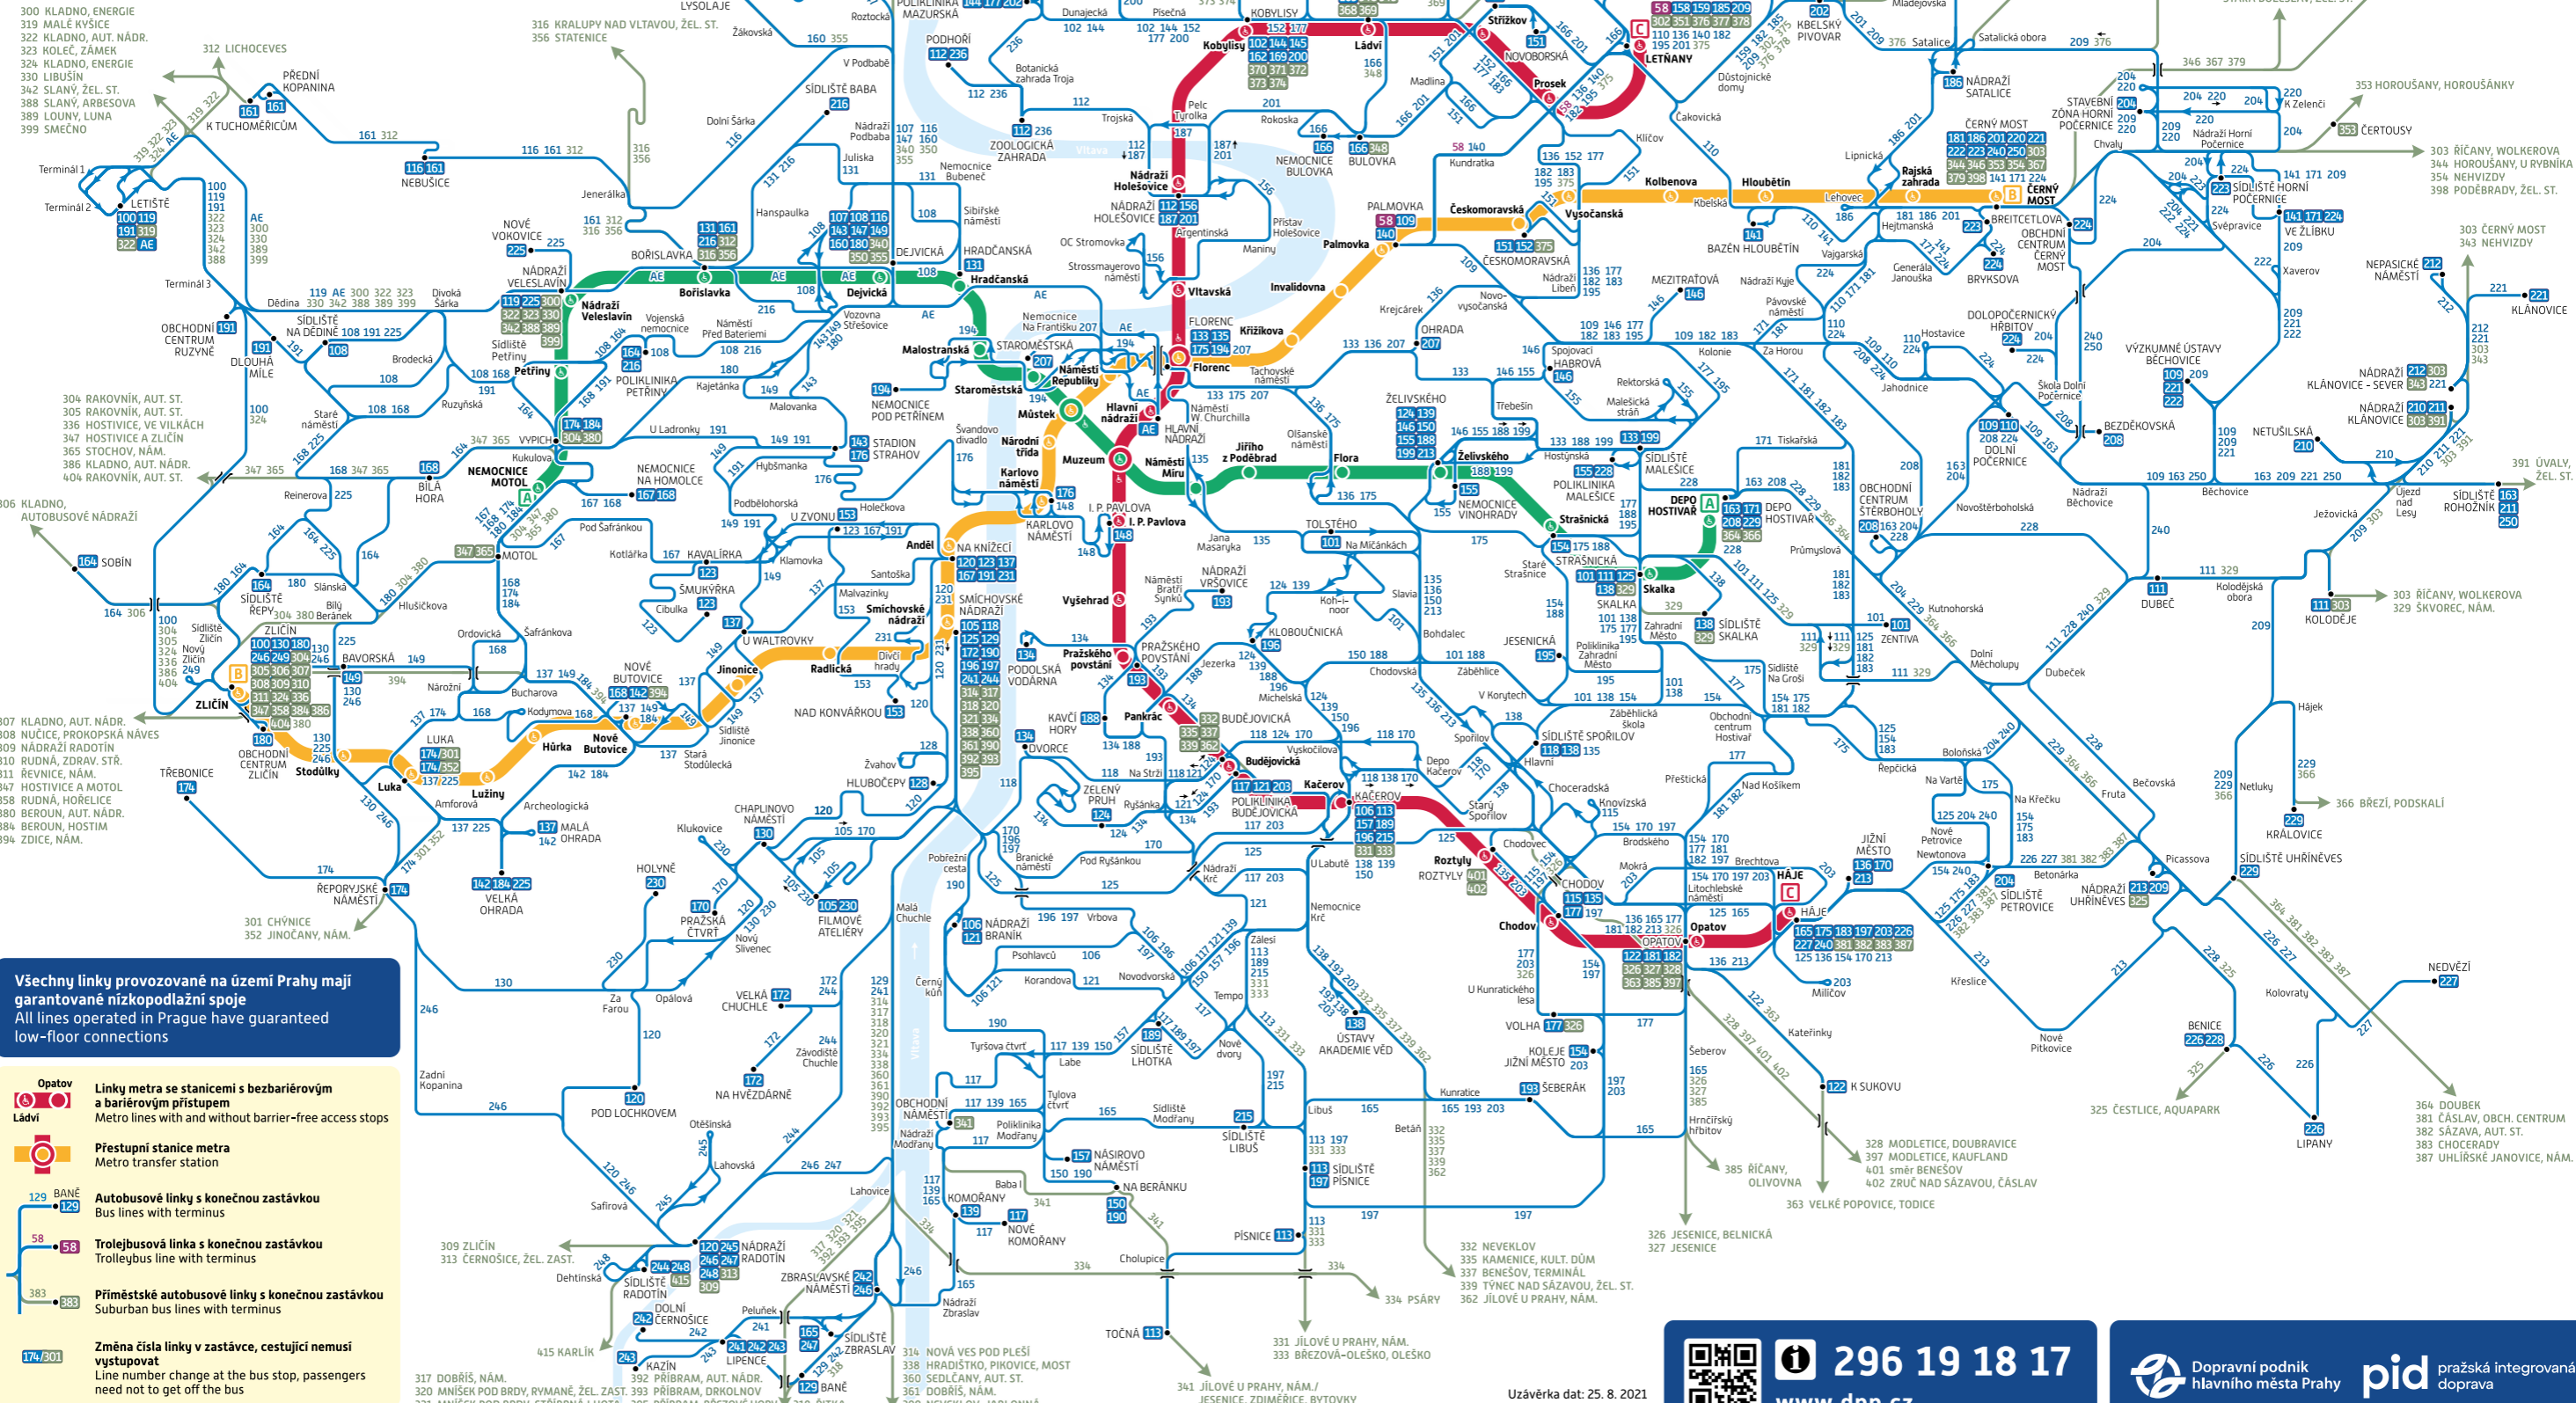

AUTOBUSY, TROLEJBUSY a METRO v Praze Buses, Trolleybuses and Metro in Prague

Orientační plán – Denní provoz – Trvalý stav – od 1. září 2021

Map – Daytime operation – Permanent situation – valid as of the 1st September 2021

Všechny linky provozované na území Prahy mají garantované nízkopodlažní spoje
All lines operated in Prague have guaranteed low-floor connections

- **Opatov**
  Linky metra se stanicemi s bezbariérovým a barierovým přístupem
  Metro lines with and without barrier-free access stops
- **Ládví**
  Přestupní stanice metra
  Metro transfer station
- **129 BANĚ 129**
  Autobusové linky s konečnou zastávkou
  Bus lines with terminus
- **58**
  Trolejbusová linka s konečnou zastávkou
  Trolleybus line with terminus
- **383**
  Příměstské autobusové linky s konečnou zastávkou
  Suburban bus lines with terminus
- **174/301**
  Změna čísla linky v zastávce, cestující nemusí vystupovat
  Line number change at the bus stop, passengers need not to get off the bus

QR code

296 19 18 17
www.dpp.cz

Dopravní podnik hlavního města Prahy
pid pražská integrovaná doprava