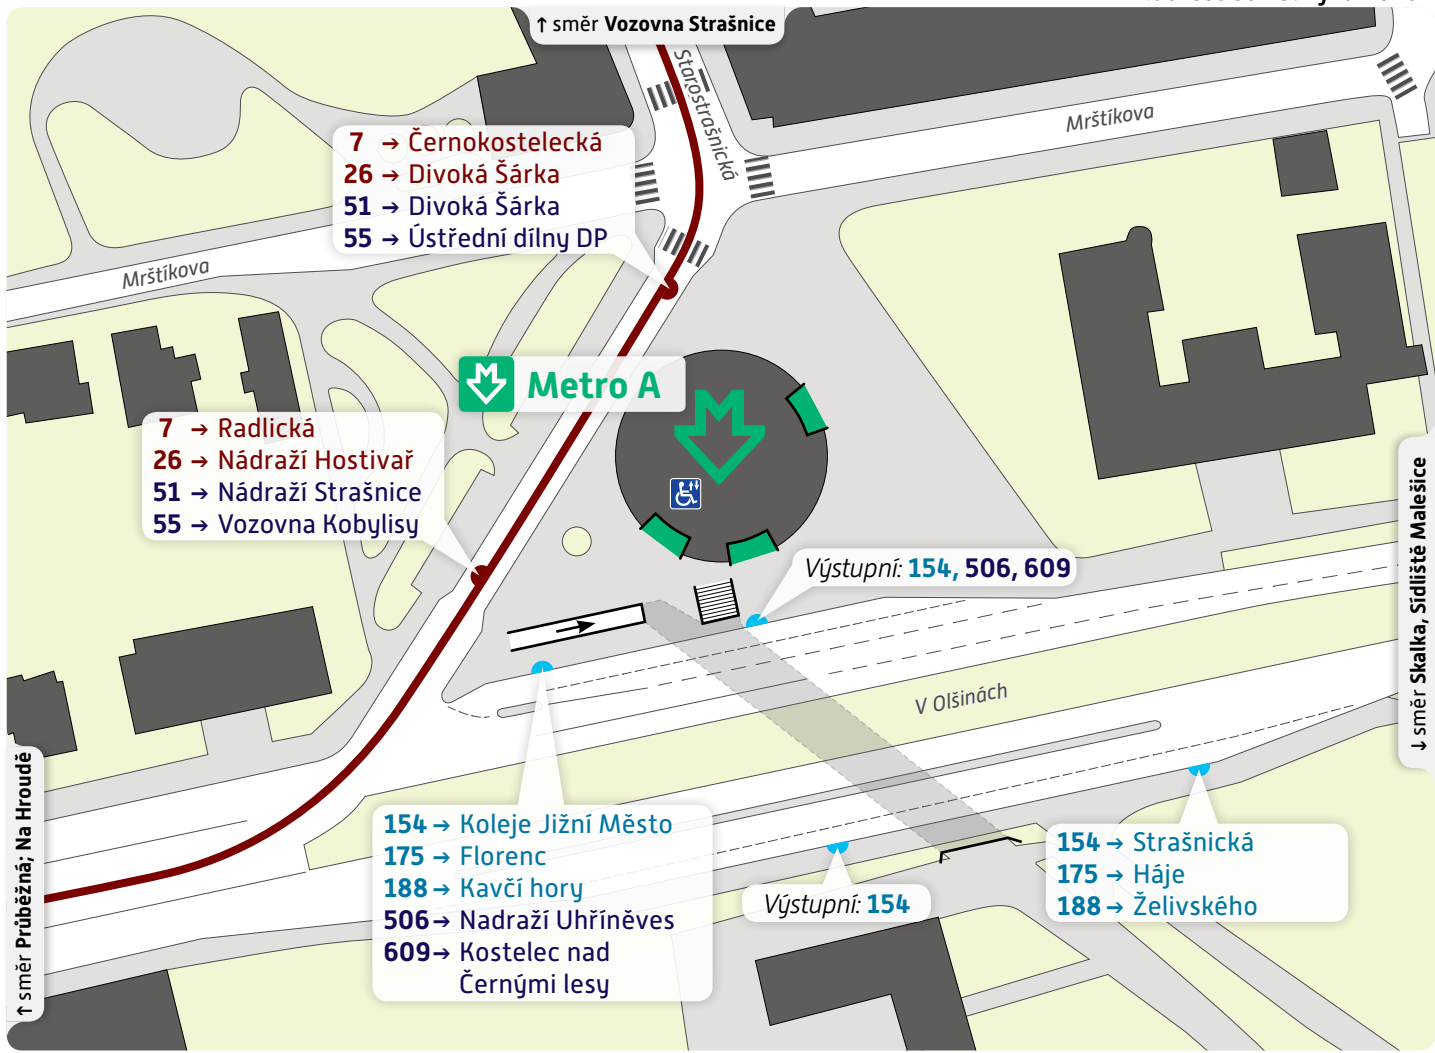

SCHÉMA PŘESTUPNÍHO UZLU

Strašnická

Platnost od 15. října 2016

Vysvětlivky:

- Vstup do metra
- Tramvajová trať
- Výtah
- Zastávka

© ROPID, září 2016

234 704 560
www.ropid.cz

PRAŽSKÁ INTEGROVANÁ DOPRAVA