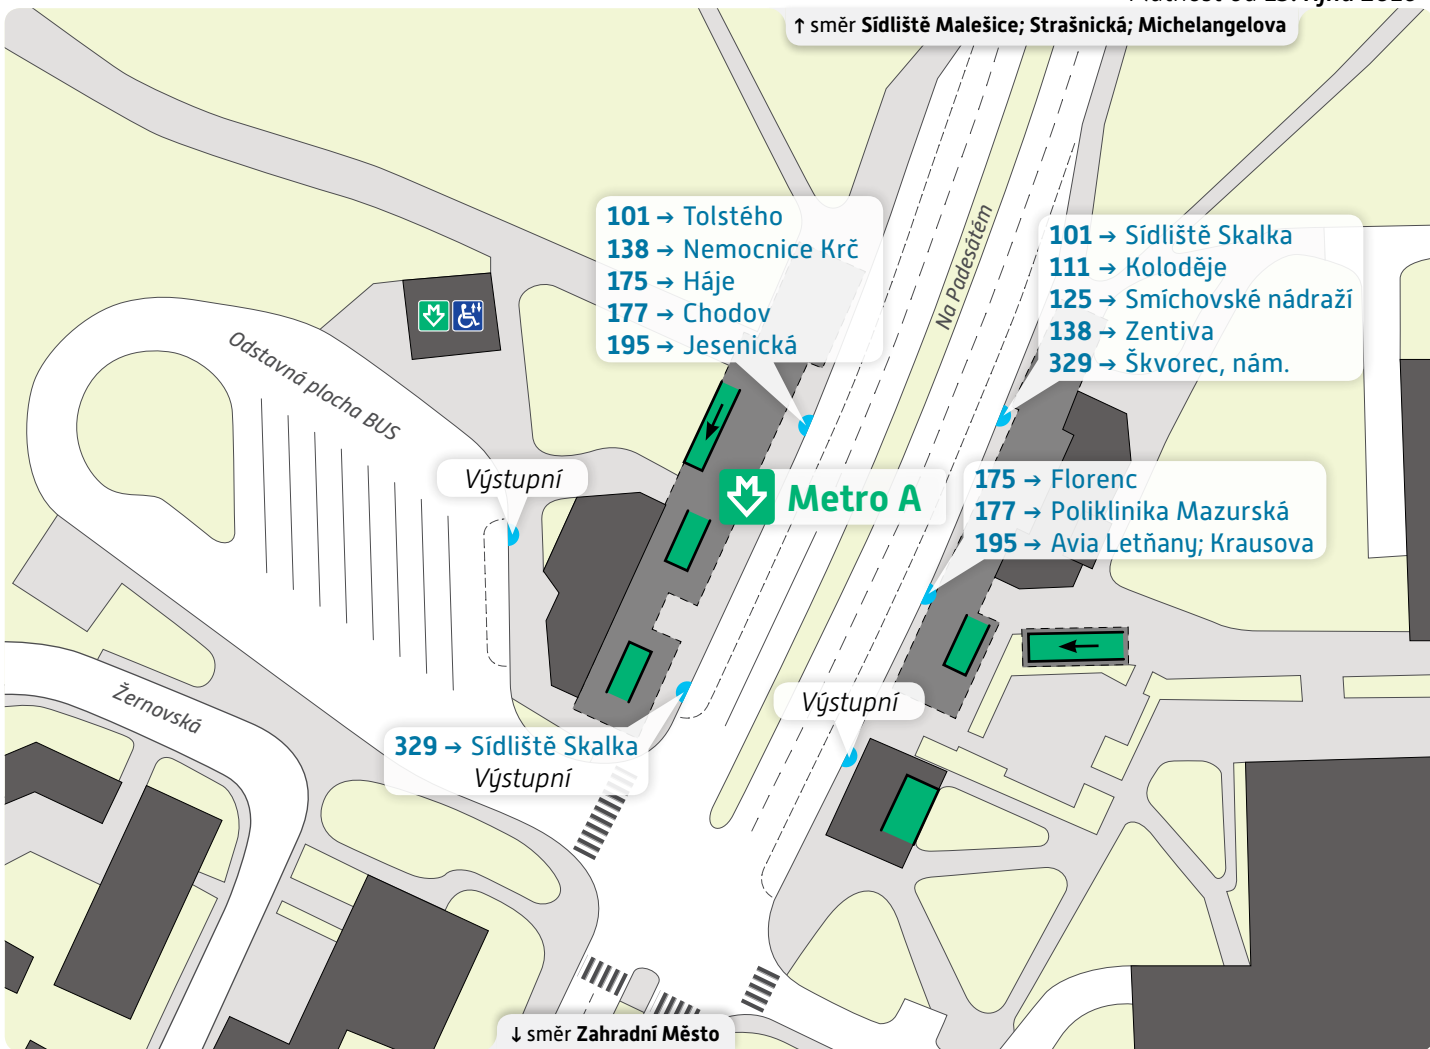

SCHÉMA PŘESTUPNÍHO UZLU

Skalka

Platnost od 15. října 2016

↑ směr Sídliště Malešice; Strašnická; Michelangelova

- 101 → Tolstého
- 138 → Nemocnice Krč
- 175 → Háje
- 177 → Chodov
- 195 → Jesenícká

- 101 → Sídliště Skalka
- 111 → Koloděje
- 125 → Smíchovské nádraží
- 138 → Zentiva
- 329 → Škvorec, nám.

- 175 → Florenc
- 177 → Poliklinika Mazurská
- 195 → Avia Letňany; Krausova

- 329 → Sídliště Skalka
Výstupní

↓ směr Zahradní Město

Vysvětlivky:

Výtah

 Vstup do metra

 Zastávka

© ROPID,
září 2016