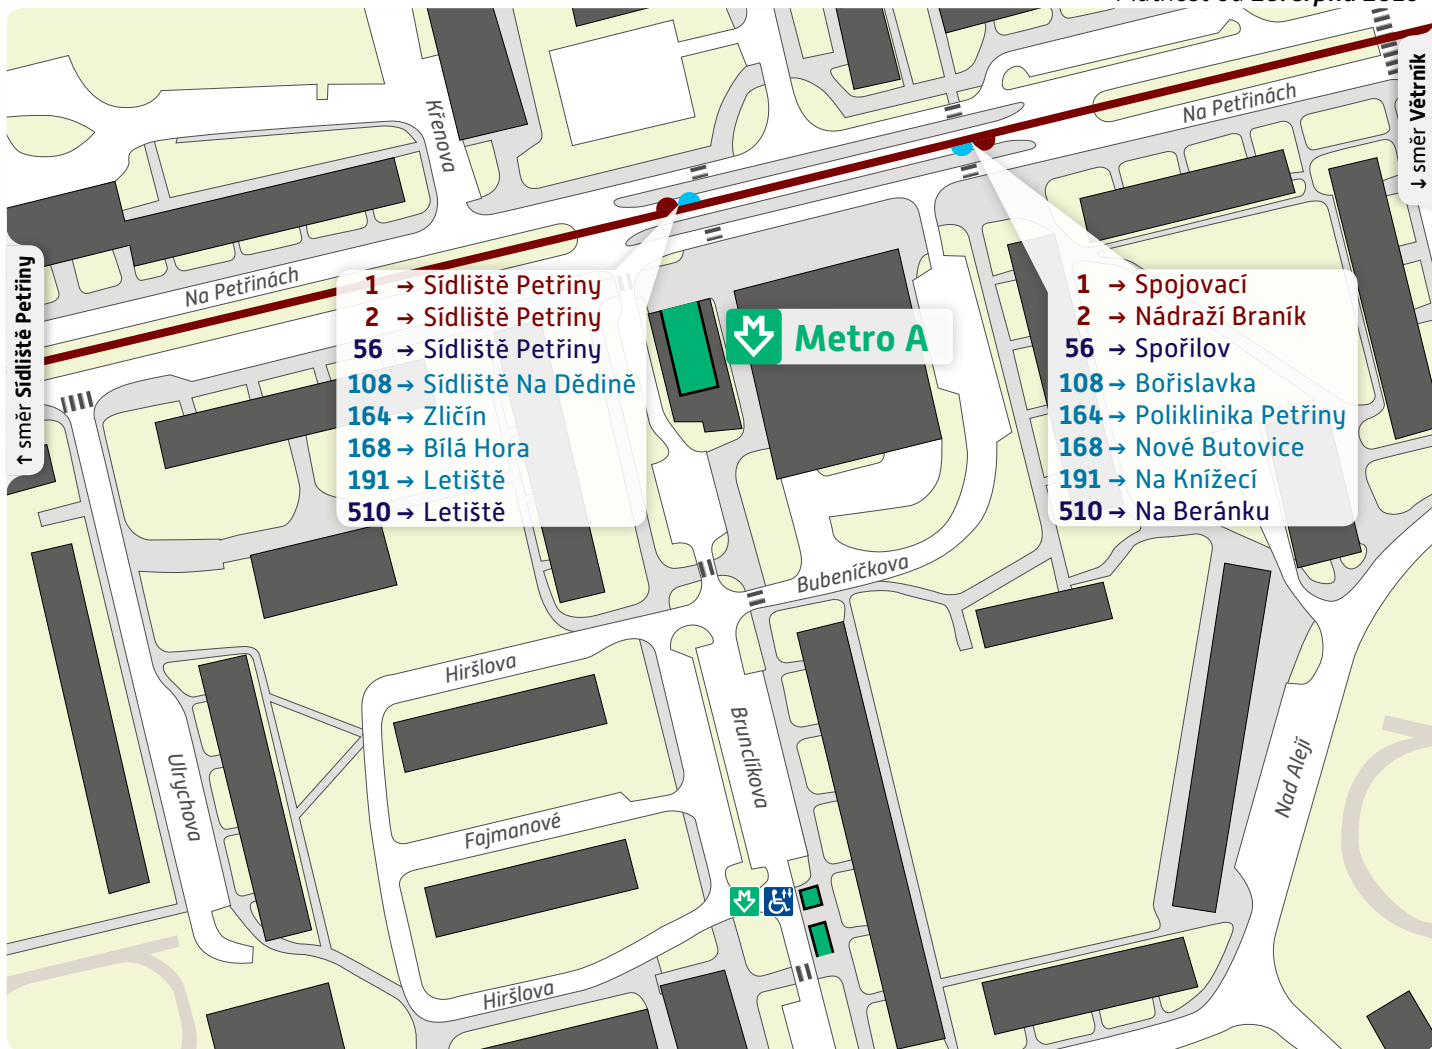

# SCHÉMA PŘESTUPNÍHO UZLU

### Vysvětlivky:

- Vstup do metra
- Tramvajová trať
- Výtah
- Zastávka

© ROPID, srpen 2016

234 704 560  
www.ropid.cz

PRAŽSKÁ  
INTEGROVANÁ  
DOPRAVA