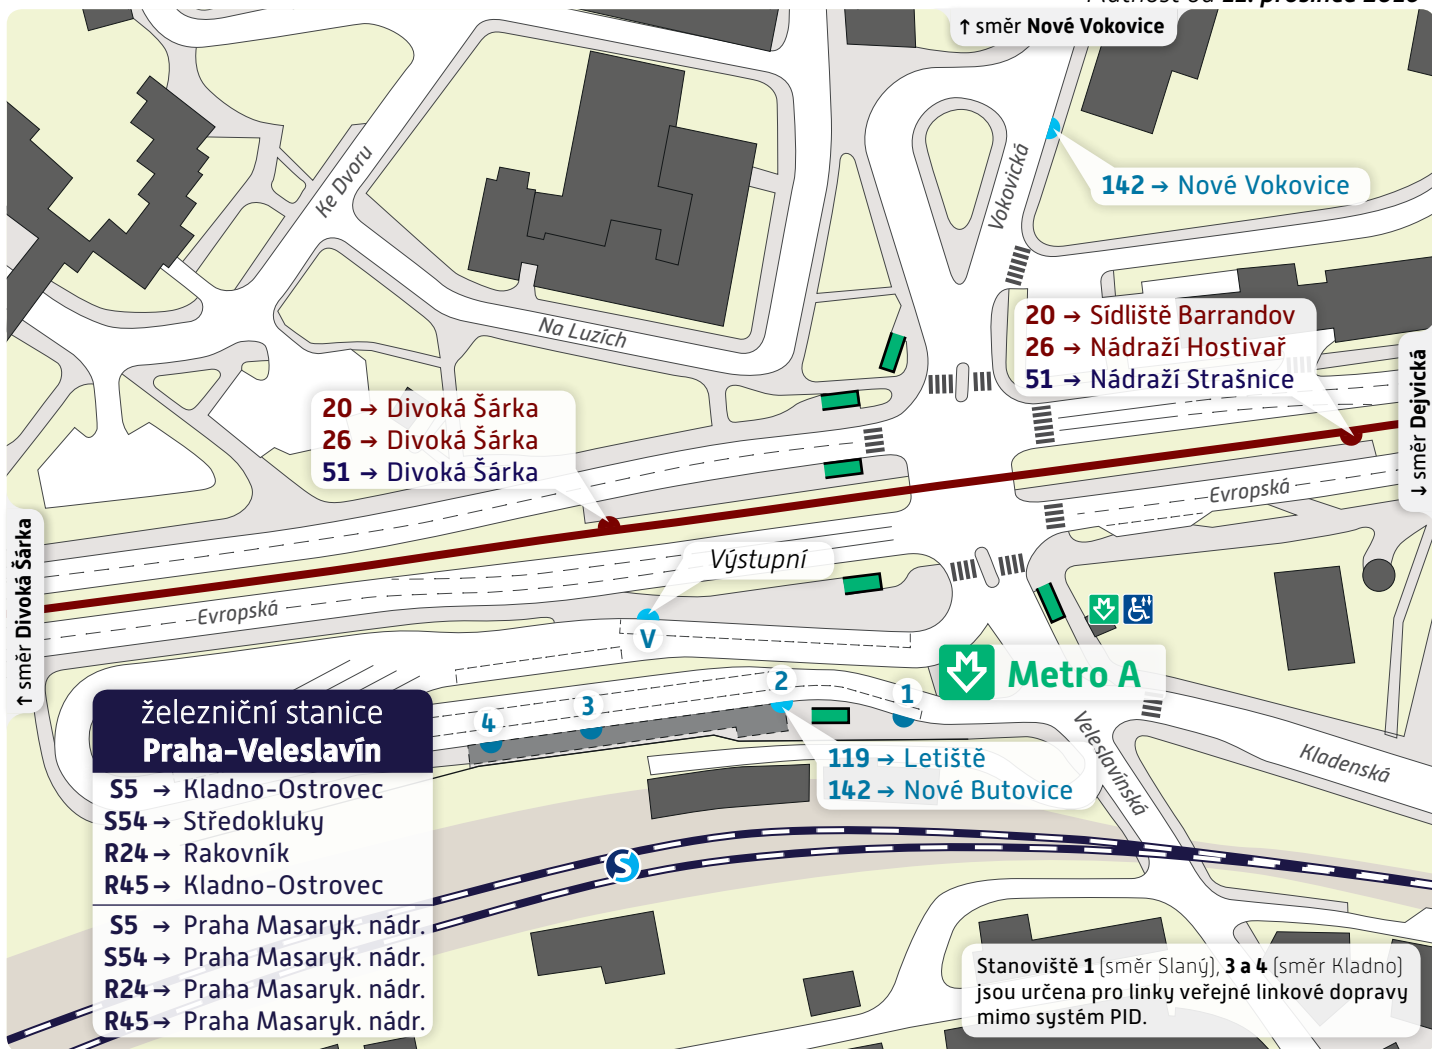

SCHÉMA PŘESTUPNÍHO UZLU

Nádraží Veleslavín

Platnost od 11. prosince 2016

Vysvětlivky:

- Vstup do metra
- Tramvajová trať
- Výtah
- Zastávka

© ROPID,
prosinec 2016

234 704 560
www.ropid.cz

PRAŽSKÁ
INTEGROVANÁ
DOPRAVA