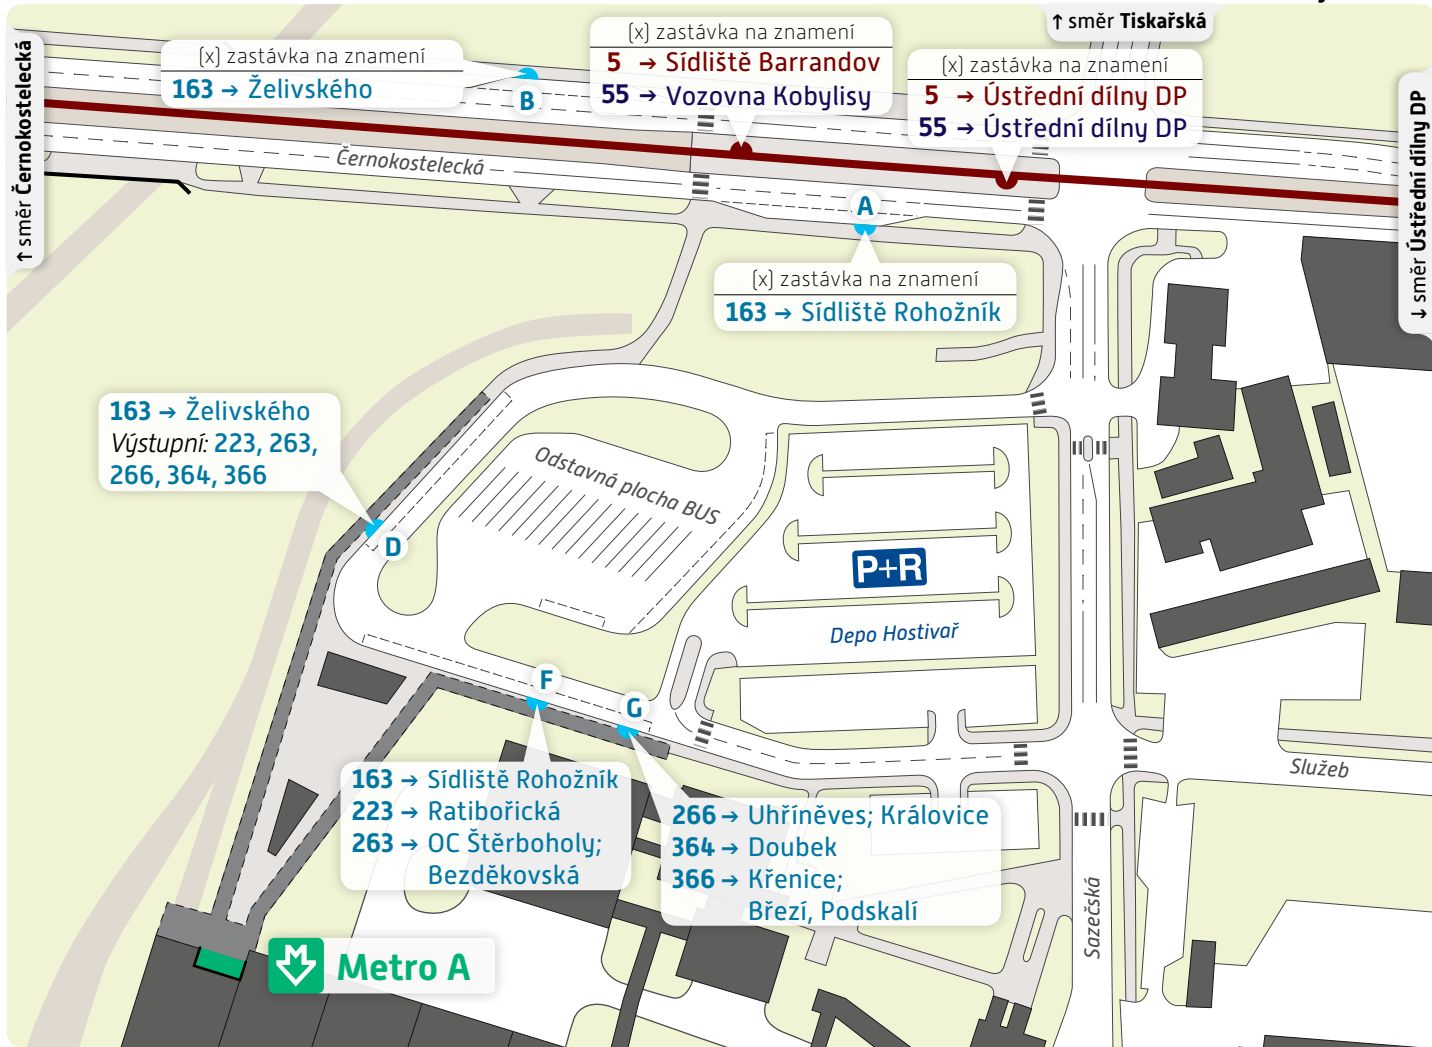

# SCHÉMA PŘESTUPNÍHO UZLU

### Vysvětlivky:

- Vstup do metra
- Tramvajová trať
- Zastávka

© ROPID, září 2016

234 704 560  
www.ropid.cz

PRAŽSKÁ  
INTEGROVANÁ  
DOPRAVA