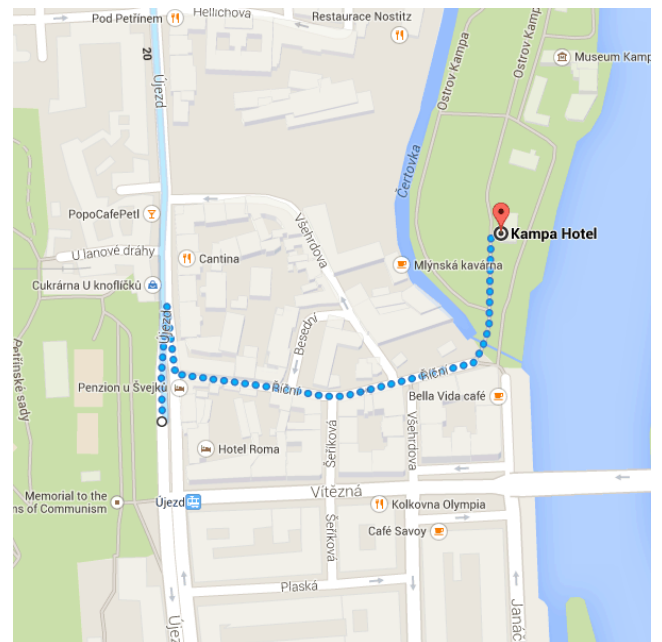

- 9:32 Terminál 2
Чехия
- 9:32 Terminál 2
 - АЕ в направлении: Hlavní nádraží
17 мин. (остановок: 1)
Перевозчик: Dopravní podnik hl. m. Prahy, akciová společnost
- 9:49 Dejvická
 - Пройдите до: Dejvická
≈1 мин.
- 9:54 Dejvická
 - 20 в направлении: Sídlíště Barrandov
14 мин. (остановок: 7)
Перевозчик: Dopravní podnik hl. m. Prahy, akciová společnost
- 10:08 Újezd
 - Пройдите до: Kampa Hotel
≈5 мин. , 450 м
 - Обратите внимание, что маршрут может быть неточным, а также пролегать по улицам, не предназначенным для пешеходов.
 - Следуйте на север по Újezd
 - Резко поверните направо и продолжайте движение по Újezd
 - Поверните налево на Říčn
 - Поверните налево на U Sovových mlýnů
 - Пункт назначения будет справа
- 10:12 Kampa Hotel
U Sovových mlýnů 134/1, 118 00 Praha 1-Malá Strana, Чехия

Dopravní podnik hl. m. Prahy, akciová společnost - 296 191 817

Маршруты предоставляются исключительно в ознакомительных целях. При планировании необходимо учитывать текущие условия, например пробки, строительные работы, погоду и т. д. Будьте внимательны и соблюдайте