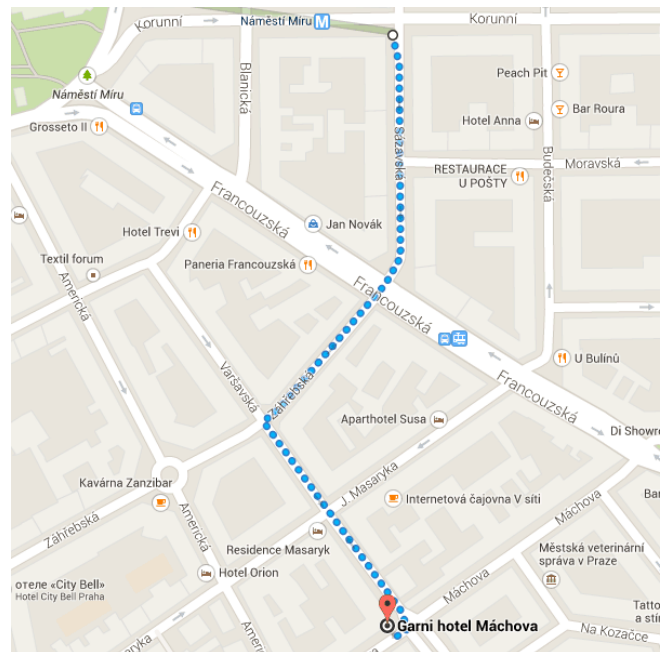

Маршрут Terminál 2 – Garni hotel Máchova

8:55 – 9:40 (45 мин.)

8:55 ○ Terminál 2

Чехия

8:55 ○ Terminál 2

119 в направлении: Dejvická
22 мин. (остановок: 11)

Перевозчик: Dopravní podnik hl. m. Prahy, akciová společnost

9:17 ○ Dejvická

Пройдите до: Dejvická
≈3 мин.

9:24 ○ Dejvická

A в направлении: Skalka
10 мин. (остановок: 6)

Перевозчик: Dopravní podnik hl. m. Prahy, akciová společnost

9:34 ○ Náměstí Míru

Пройдите до: Garni hotel Máchova
≈6 мин. , 500 м

Обратите внимание, что маршрут может быть неточным, а также пролегать по улицам, не предназначенным для пешеходов.

Следуйте на юг по Sázavská в сторону Moravská

160 м

Продолжайте движение по Záhřebská

130 м

Поверните налево на Varšavská

180 м

Поверните направо на Máchova

Пункт назначения будет справа

11 м

9:40 ● Garni hotel Máchova

Máchova 513/11, 120 00 Praha 2-Vinohrady, Чехия

Dopravní podnik hl. m. Prahy, akciová společnost - 296 191 817